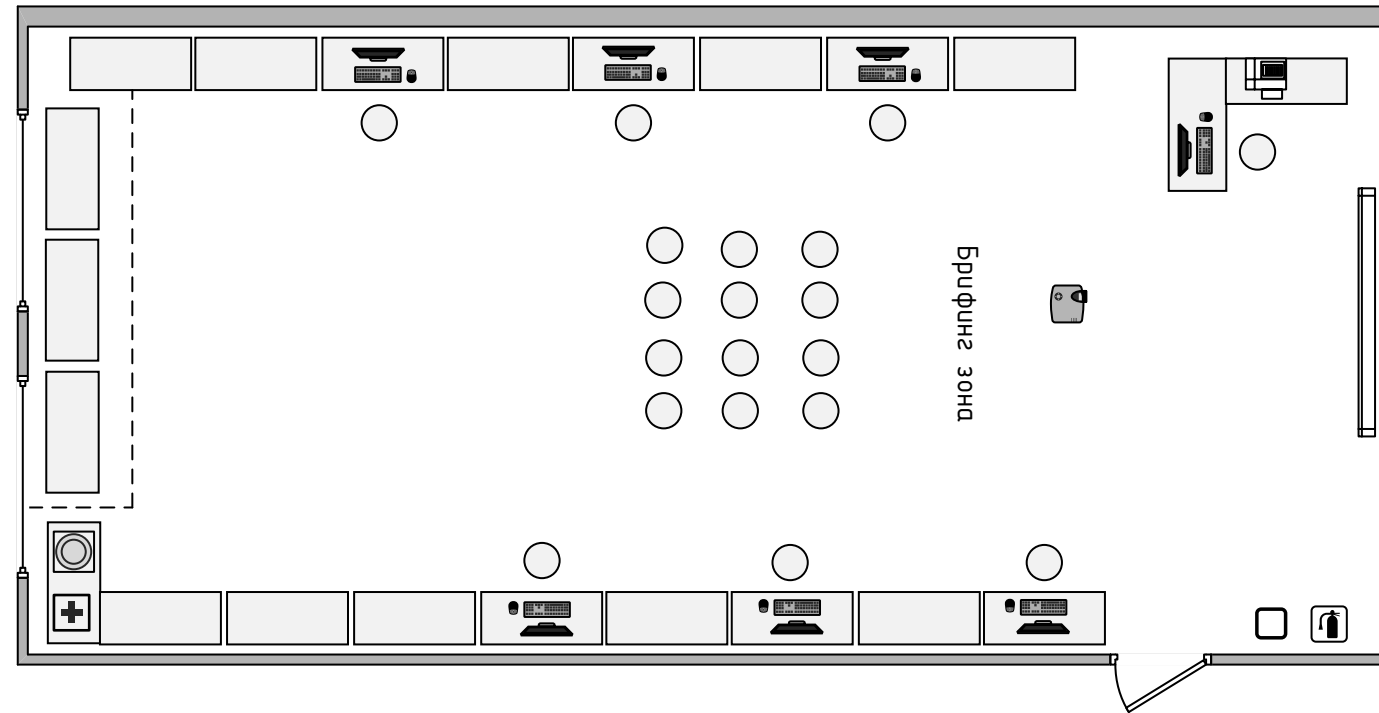

План застройки площадки по компетенции «Социальная работа»

Ауд.311 «Рабочая площадка и брифинг-зона»

Обозначения

- стол
- стул
- компьютер
- МФУ
- огнетушитель
- кулер
- мусорная корзина
- аптечка
- граница площадки
- шкаф
- экран
- проектор

Ауд.223 «Комната главного эксперта, совмещенная с комнатой экспертов»

«Комната участников»