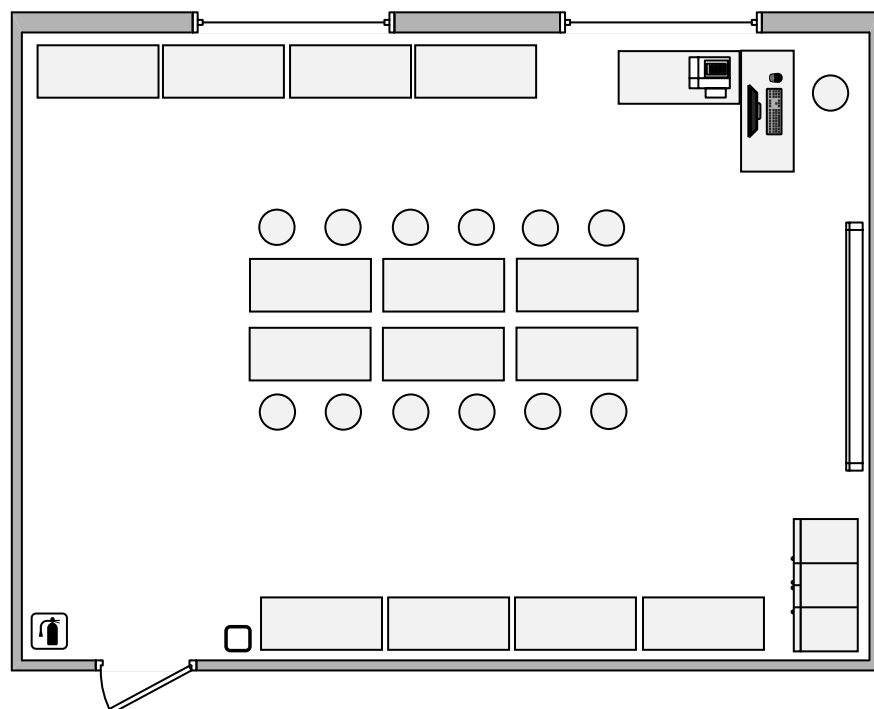

План застройки площадки по компетенции «Социальная работа»

Ауд.311 «Рабочая площадка и брифинг-зона»

Обозначения

- стол
- стул
- компьютер
- МФУ
- огнетушитель
- кулер
- мусорная корзина
- аптечка
- граница площадки
- шкаф
- экран
- проектор

Ауд.223 «Комната главного эксперта, совмещенная с комнатой экспертов»

«Комната участников»