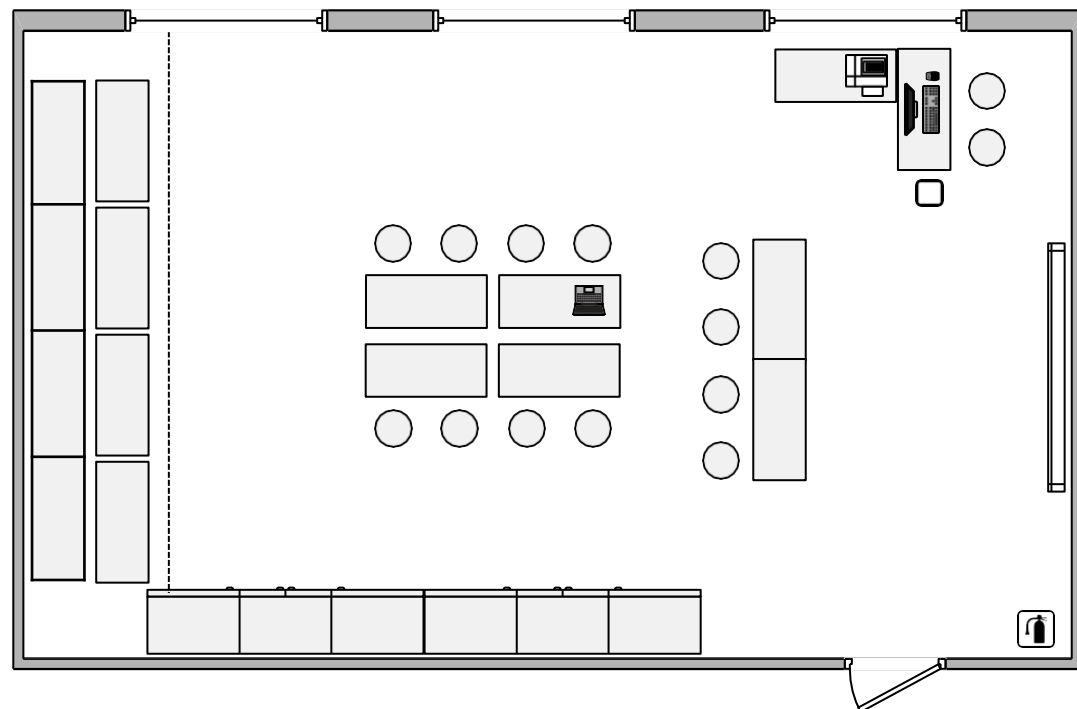

# План застройки площадки по компетенции «Рекрутинг»

Ауд.304 «Рабочая площадка и брифинг-зона»

Ауд.404 «Комната участников»

## Обозначения

- стол
- стул
- Компьютер, с монитором
- МФУ
- огнетушитель
- кулер
- мусорная корзина
- аптечка
- граница площадки
- шкаф
- интерактивная доска (Teach Touch)

Ауд.219 «Комната главного эксперта, совмещенная с комнатой экспертов»