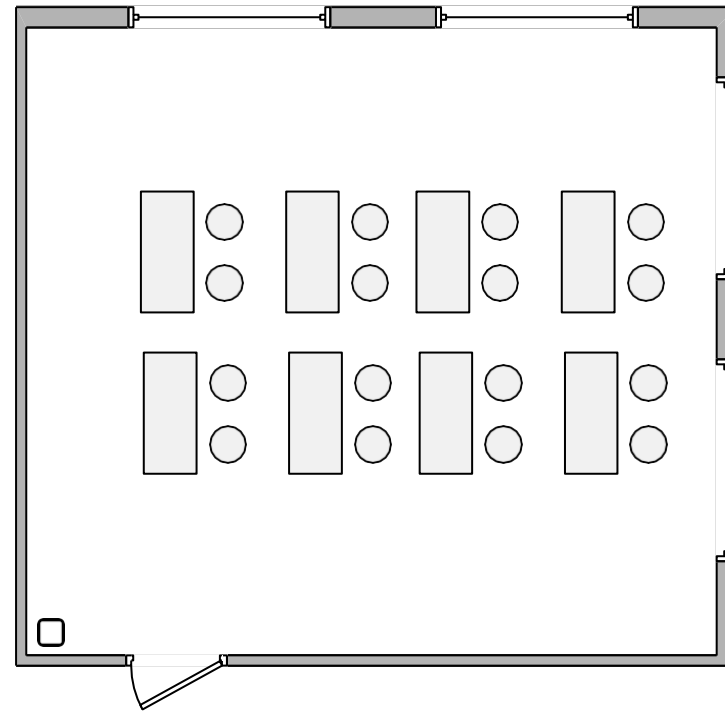

# План застройки площадки по компетенции «Рекрутинг»

Ауд.304 «Рабочая площадка и брифинг-зона»

Ауд.404 «Комната участников»

## Обозначения

- стол
- стул
- Компьютер, с монитором
- МФУ
- огнетушитель
- кулер
- мусорная корзина
- аптечка
- граница площадки
- шкаф
- интерактивная доска (Teach Touch)

Ауд.219 «Комната главного эксперта, совмещенная с комнатой экспертов»