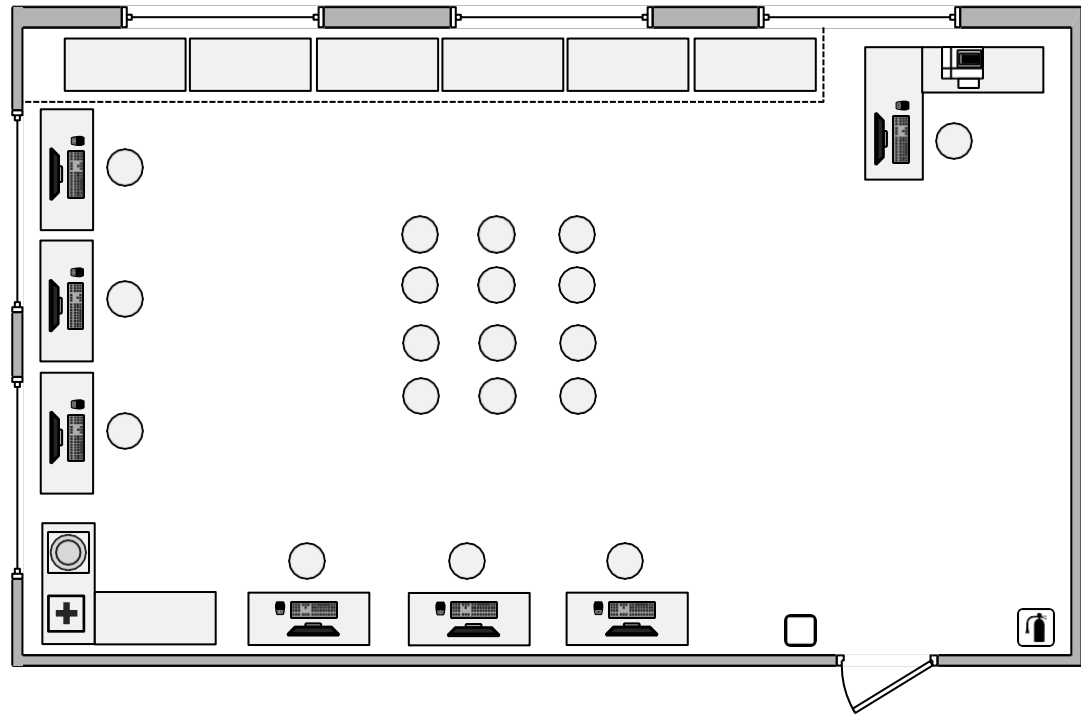

# План застройки площадки по компетенции «Рекрутинг»

Ауд.304 «Рабочая площадка и брифинг-зона»

Ауд.404 «Комната участников»

## Обозначения

- стол
- стул
- Компьютер, с монитором
- МФУ
- огнетушитель
- кулер
- мусорная корзина
- аптечка
- граница площадки
- шкаф
- интерактивная доска (Teach Touch)

Ауд.219 «Комната главного эксперта, совмещенная с комнатой экспертов»